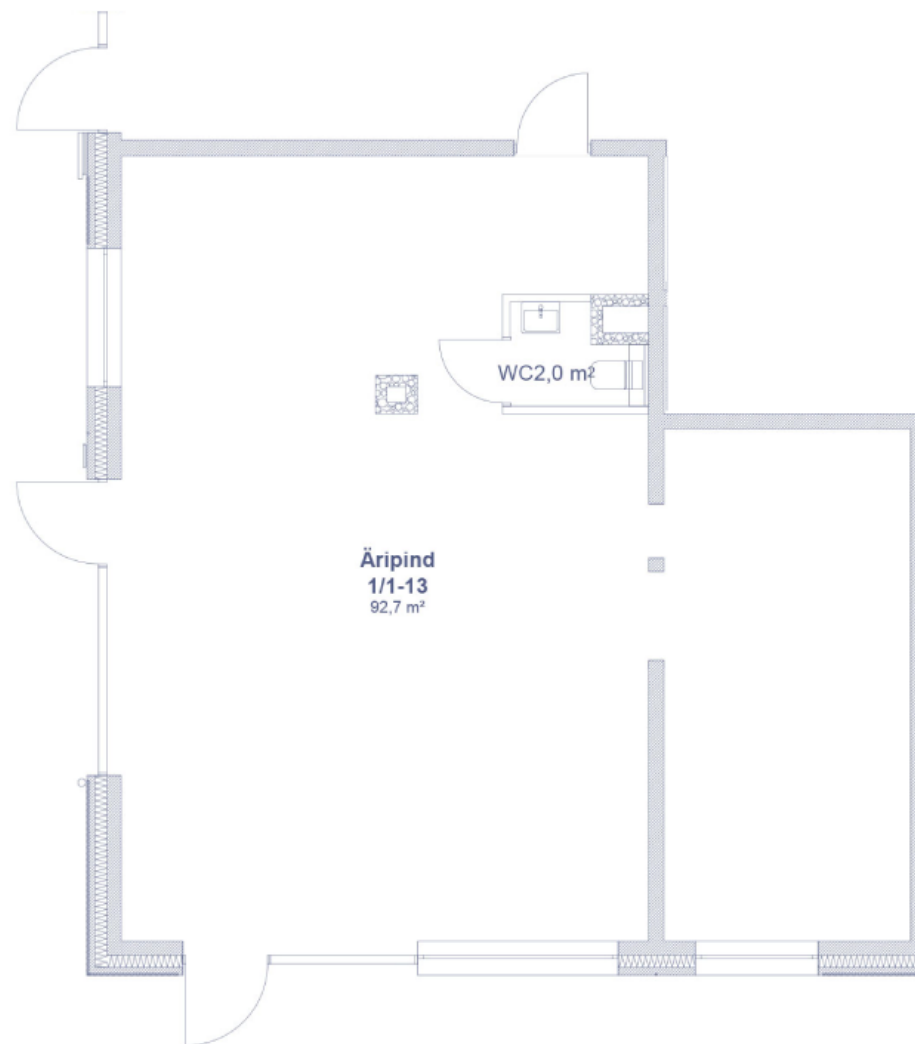

Keskuse 1/2

Külaliskorter 13

Korrus:	1
Tubade arv:	4
Sisepind:	87.4 m ²
Rõdu:	45 m ²
Vann/dušš:	Dušš
Pakett:	Hall
Hind:	287 000 €

Keskuse 1/1